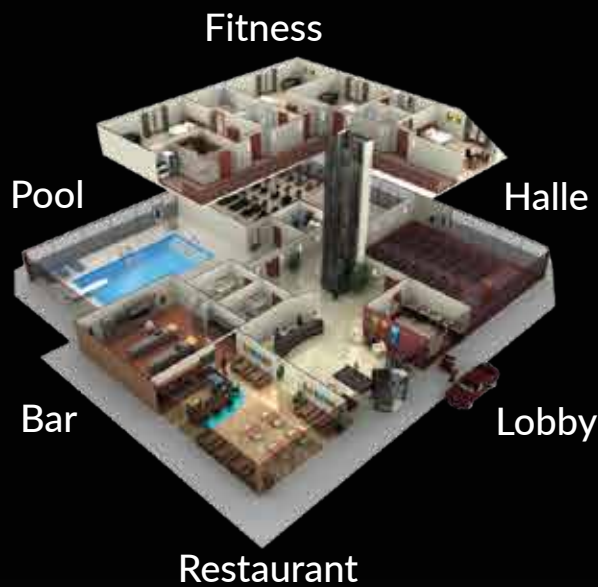

ZONEN

LAUTSPRECHER

AUDIOQUELLEN

Weltklasse  
Musikerlebnis  
verwaltet  
mit nur einem Gerät

FLEXIBILITÄT

VERBINDUNG

Verwalten Sie **jeden einzelnen** Lautsprecher und Subwoofer  
direkt auf Ihrem Smartphone, Tablet oder Computer  
... und auch **kabellos** verfügbar!

# Automatisierte Funktionen

Jederzeit

Überall

- ✓ Einkaufszentren
- ✓ Restaurants & Hotels
- ✓ Retail Shops & Stores
- ✓ Büros

...für jede Raumgröße